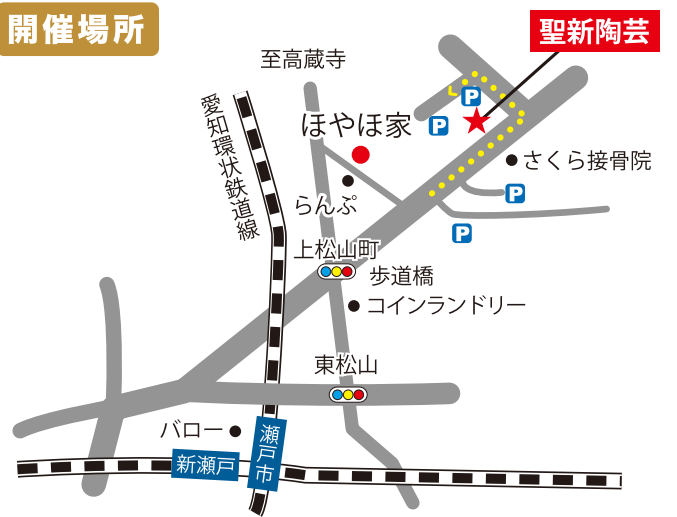

開催場所

- **P** ※駐車場には限りがございます。
- ※当日は大変混みますのでなるべく乗り合わせの上
  ご来場ください。
- ※路上駐車はご遠慮ください。
- ※向かいの「さくら接骨院」への駐車はご遠慮ください。